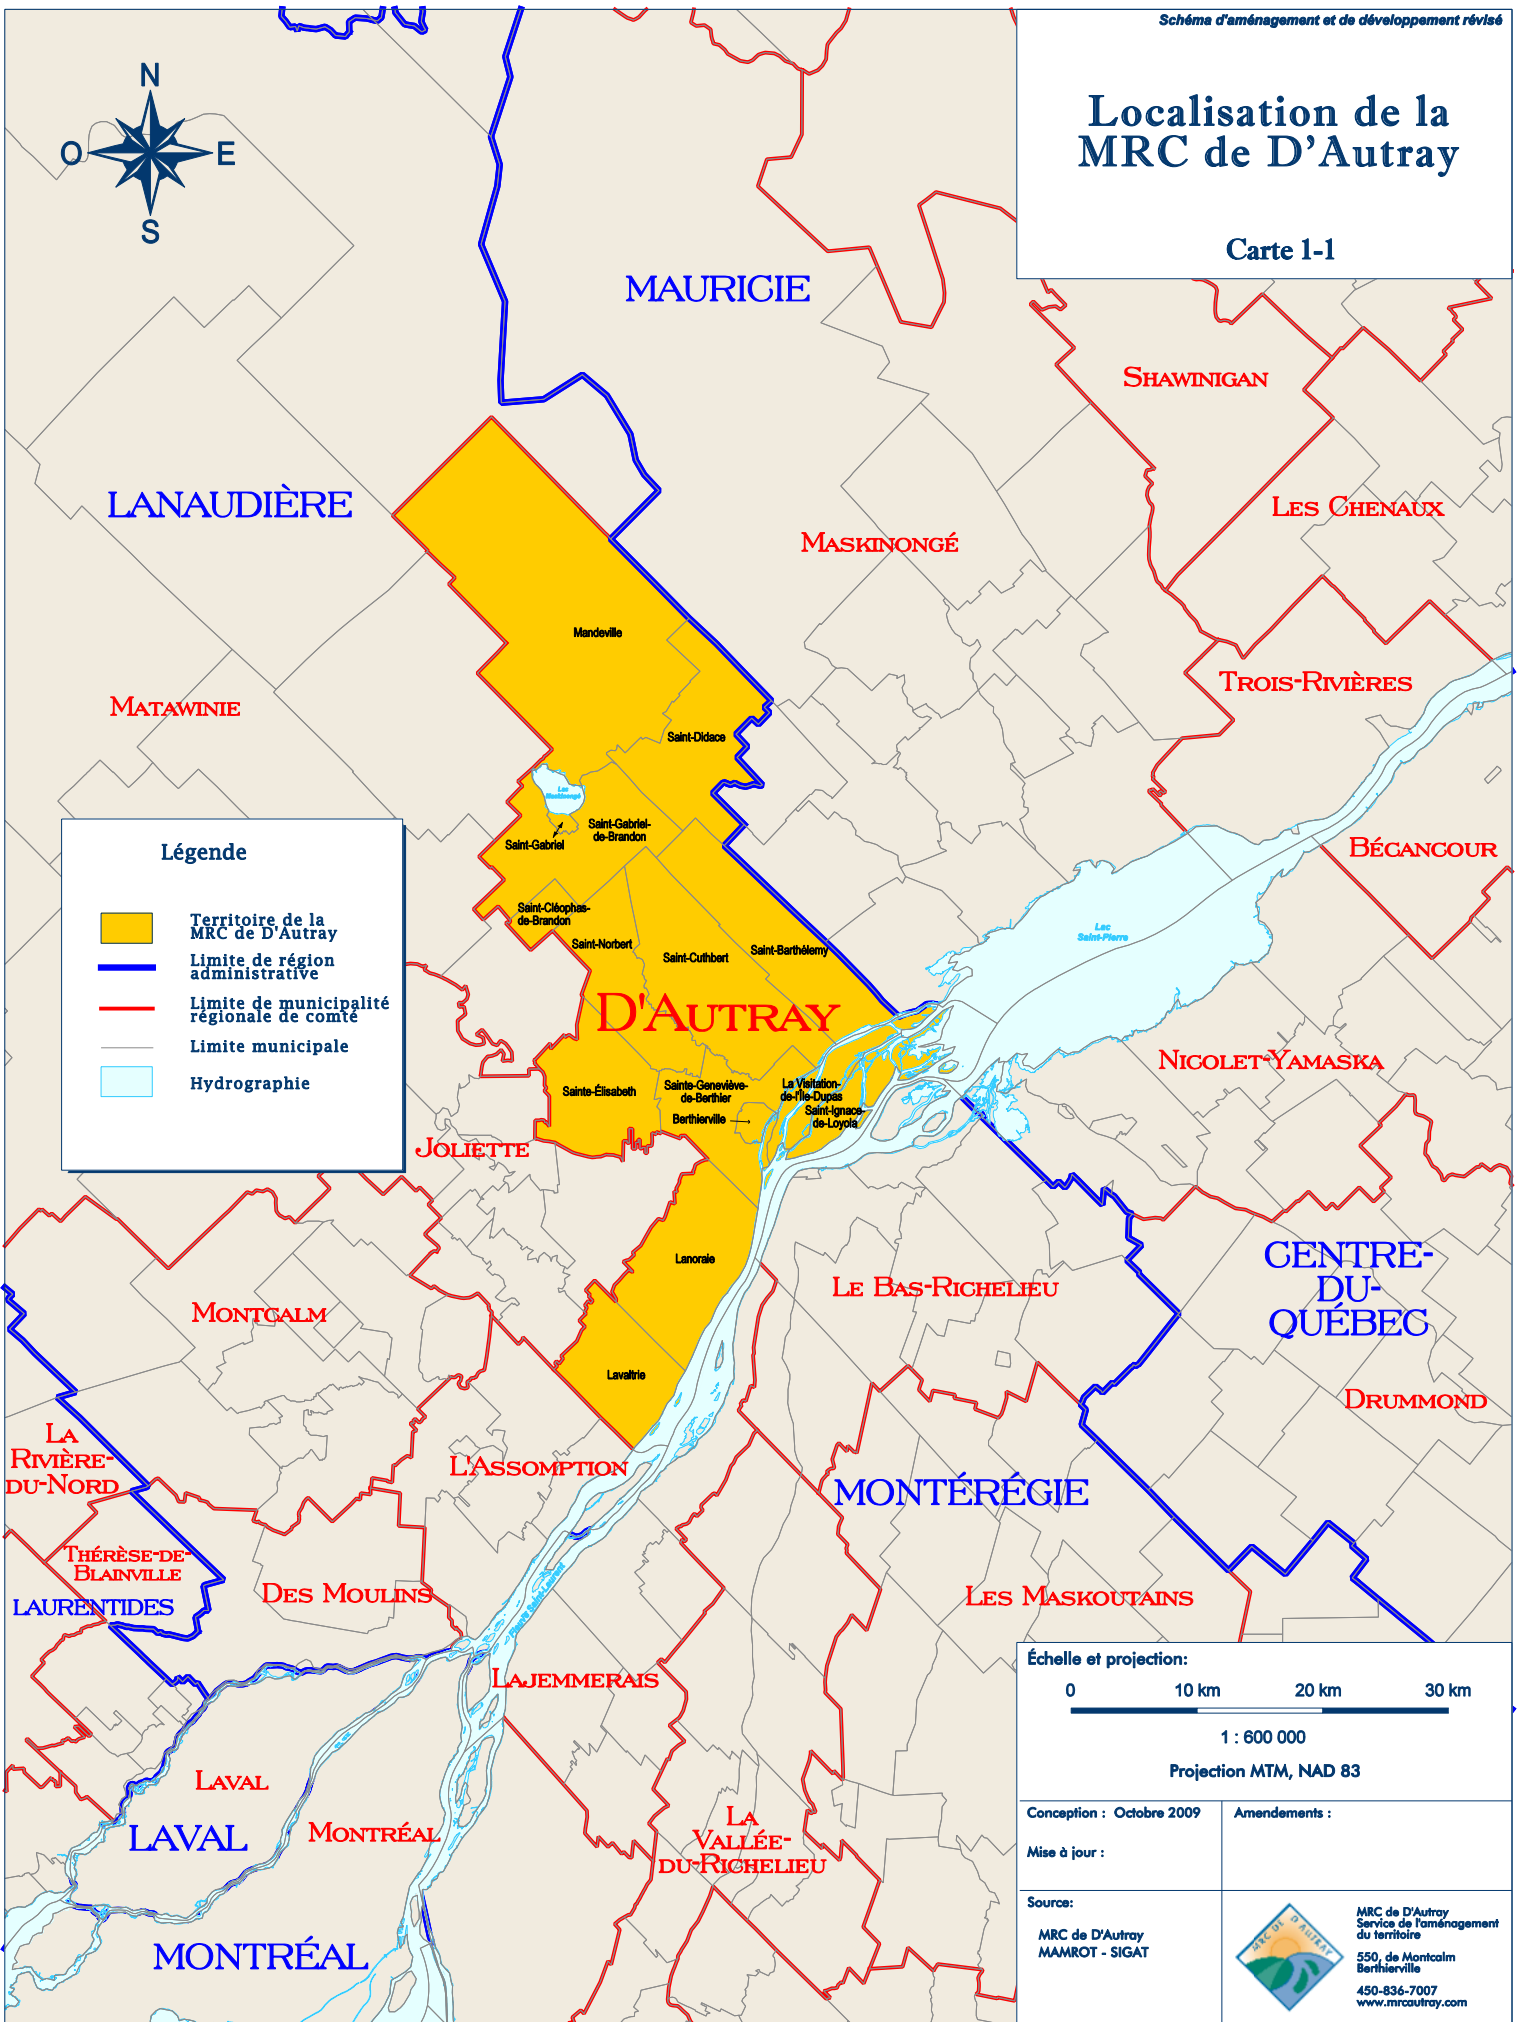

Localisation de la MRC de D'Autray

Carte 1-1

Légende

- Territoire de la MRC de D'Autray
- Limite de région administrative
- Limite de municipalité régionale de comté
- Limite municipale
- Hydrographie

Échelle et projection:

0 10 km 20 km 30 km

1 : 600 000

Projection MTM, NAD 83

Conception : Octobre 2009

Amendements :

Mise à jour :

Source:

MRC de D'Autray
MAMROT - SIGAT