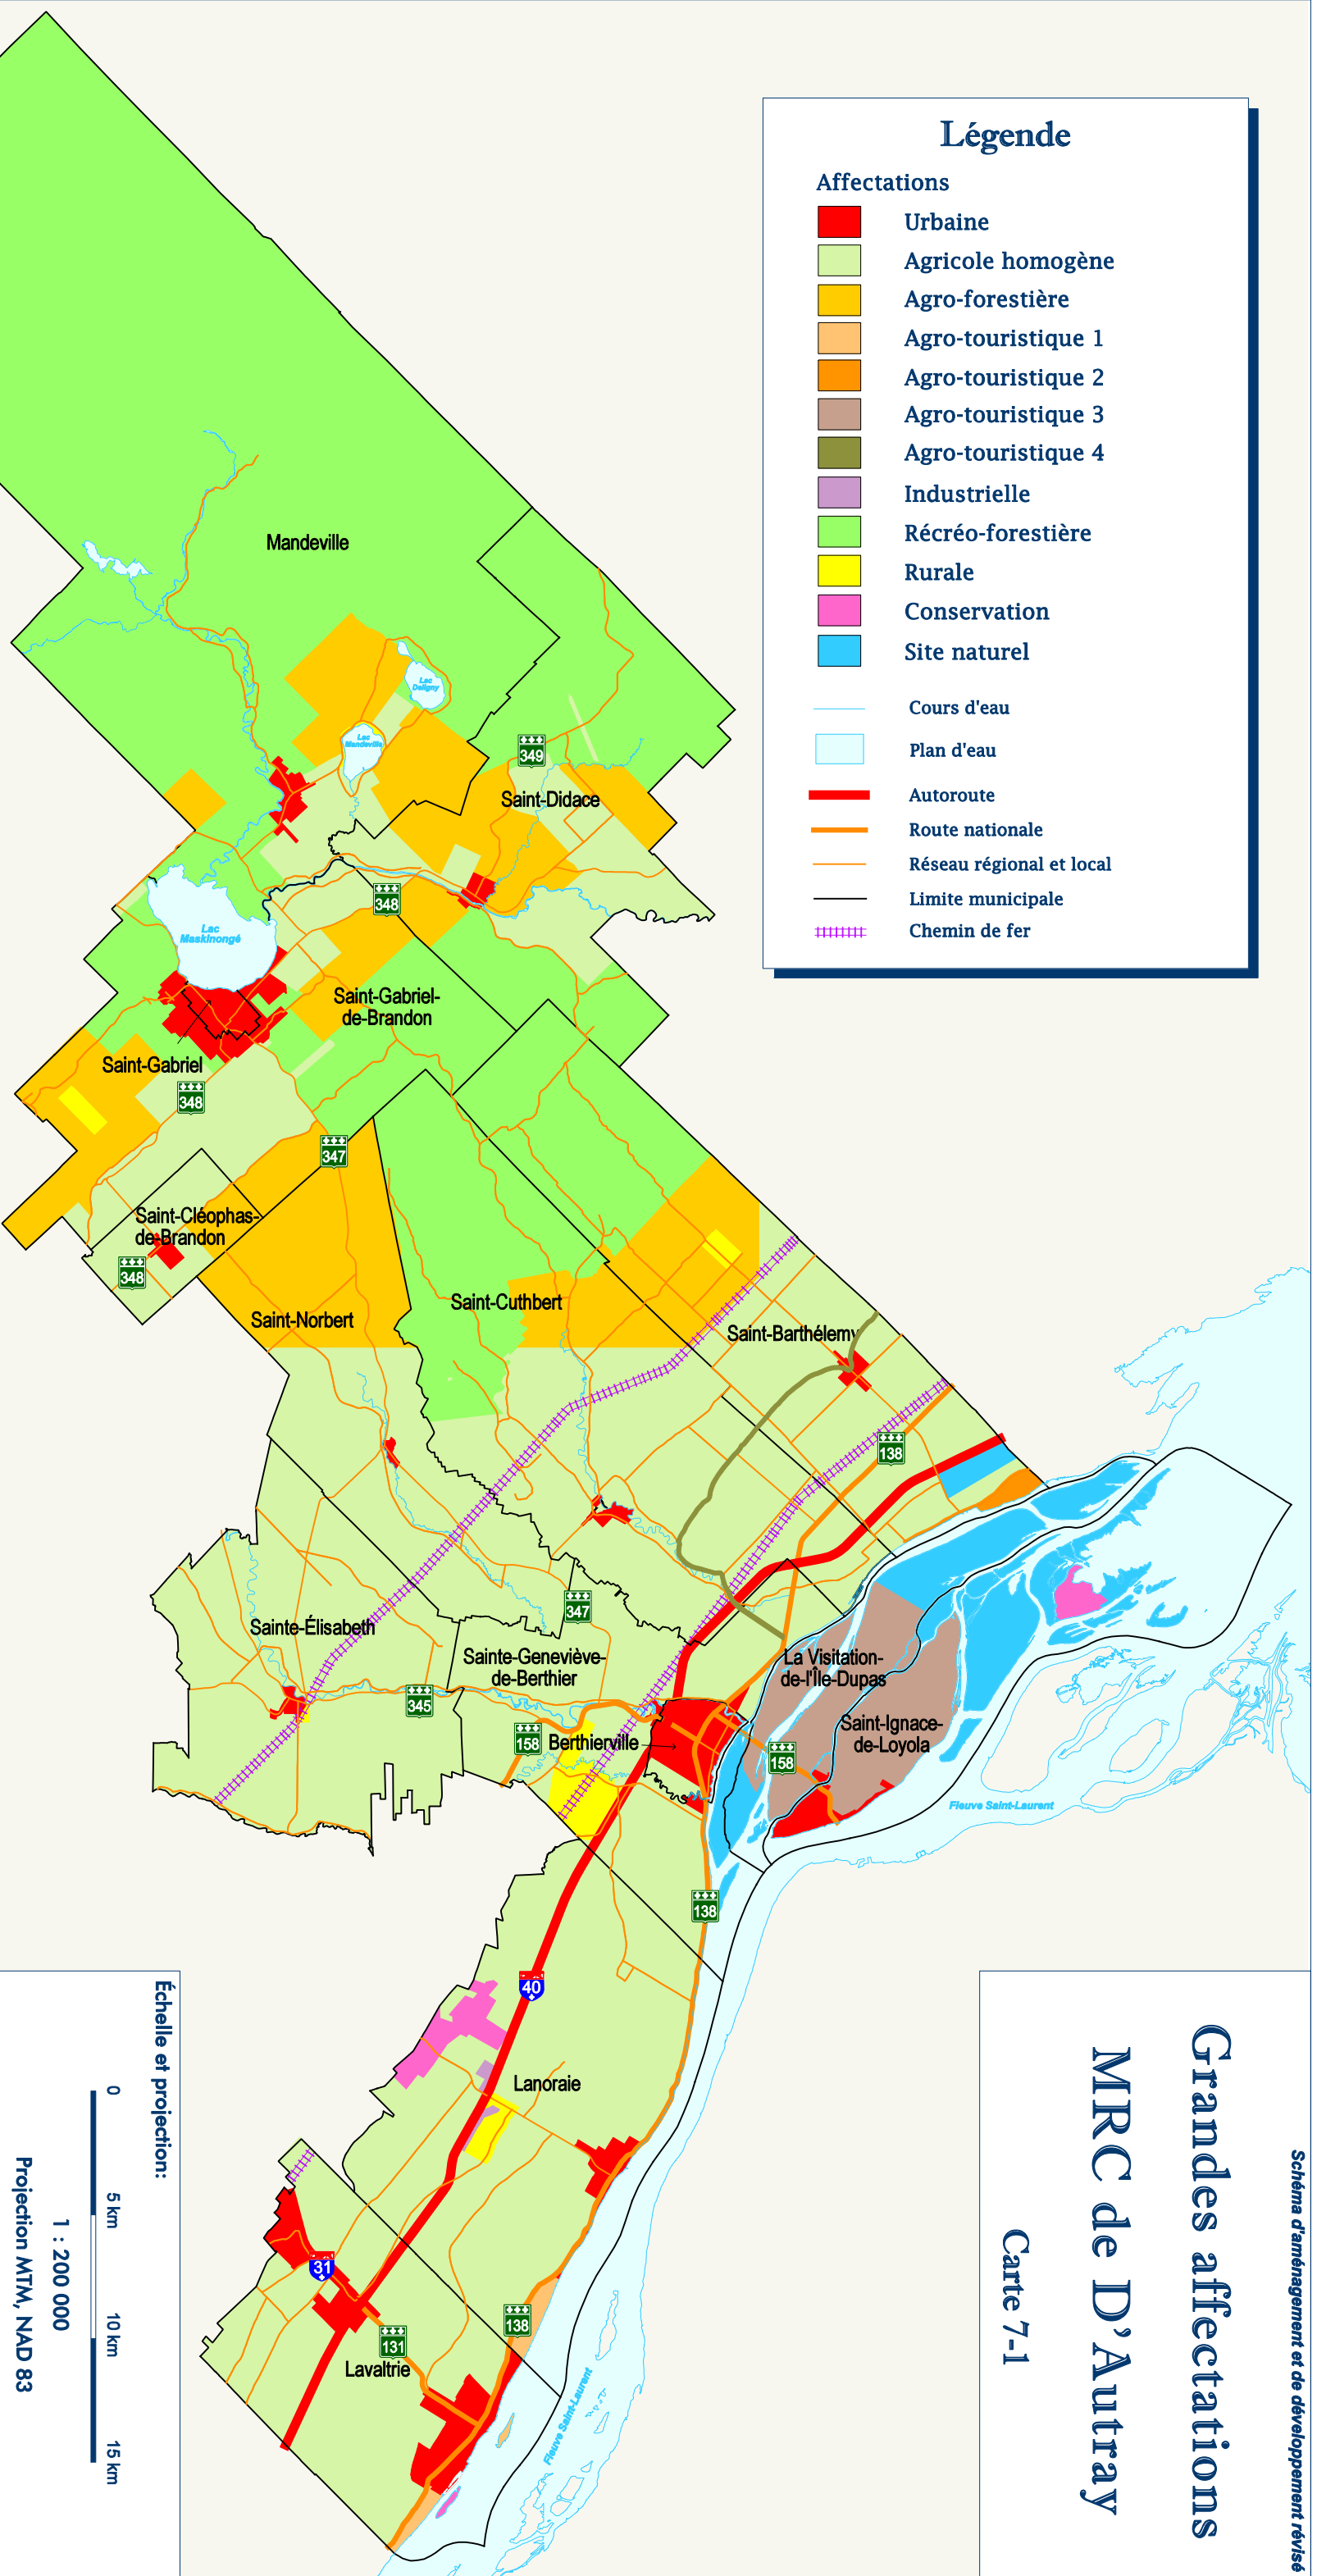

Grandes affectations

MRC de D'Auray

Carte 7-1

Légende

Affectations

- Urbaine
- Agricole homogène
- Agro-forestière
- Agro-touristique 1
- Agro-touristique 2
- Agro-touristique 3
- Agro-touristique 4
- Industrielle
- Récréo-forestière
- Rurale
- Conservation
- Site naturel

— Cours d'eau

— Plan d'eau

— Autoroute

— Route nationale

— Réseau régional et local

— Limite municipale

— Chemin de fer

Échelle et projection:

1 : 200 000

Projection MTM, NAD 83

Conception : Octobre 2009

Amendements :

Mise à jour :

Source:

MRC de D'Auray
MAMROT - SIGAT

MRC de D'Auray
Service de l'aménagement
du territoire
550, de Montcalm
Berthierville
450-836-7007
www.mrcdauray.com