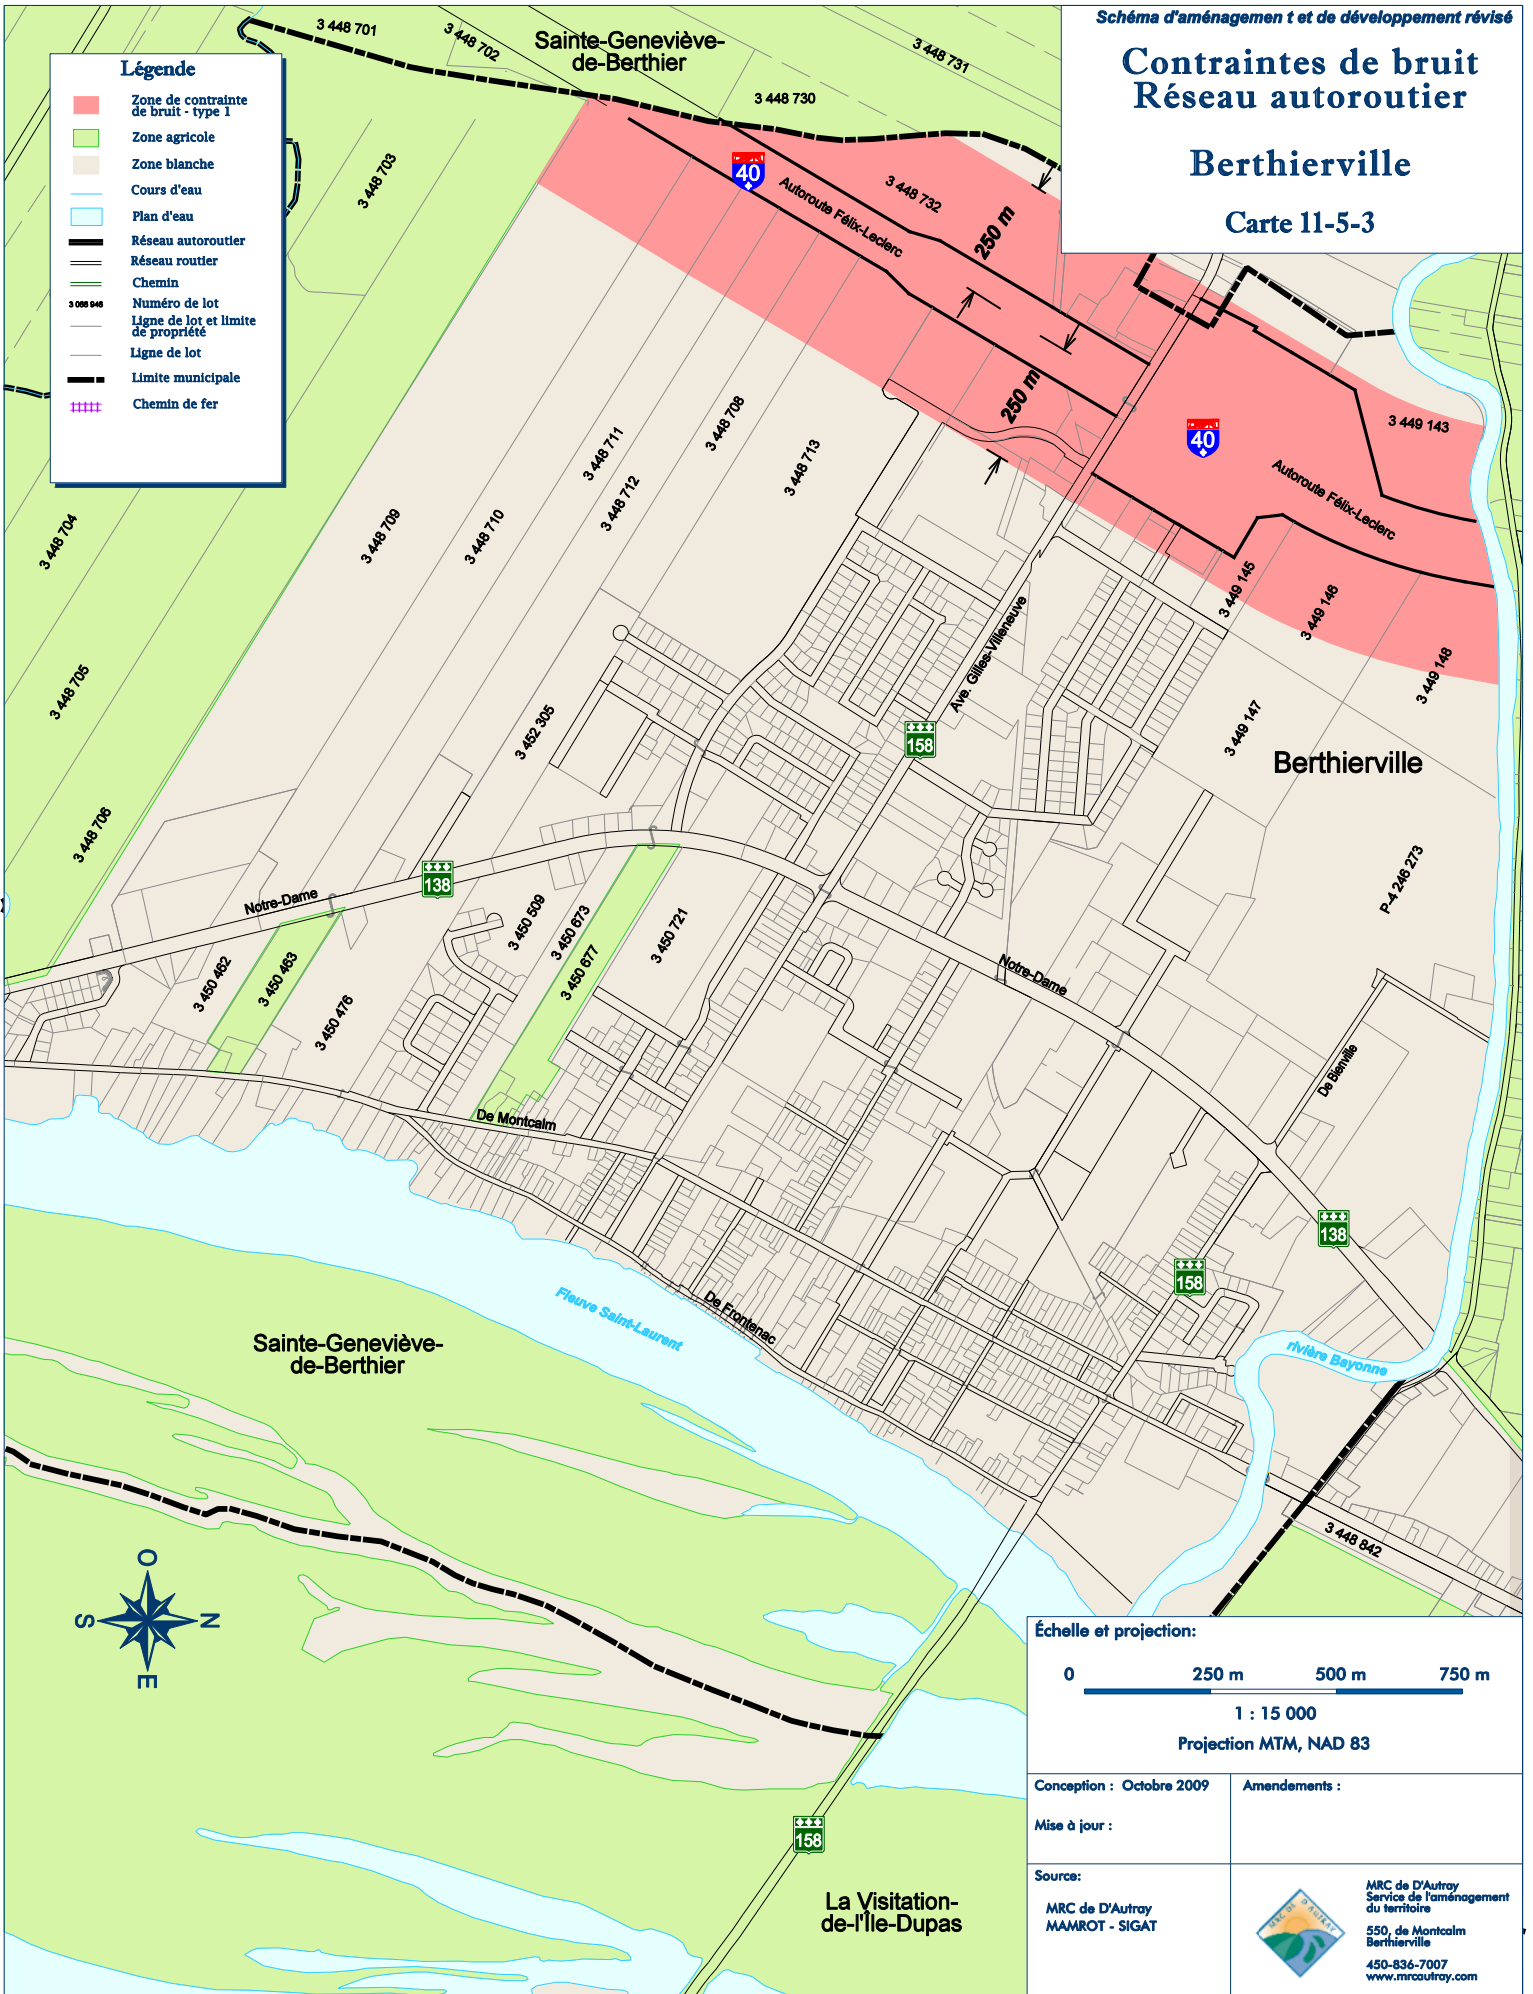

Contraintes de bruit Réseau autoroutier

Berthierville

Carte 11-5-3

Légende

- Zone de contrainte de bruit - type I
- Zone agricole
- Zone blanche
- Cours d'eau
- Plan d'eau
- Réseau autoroutier
- Réseau routier
- Chemin
- Numéro de lot
- Ligne de lot et limite de propriété
- Ligne de lot
- Limite municipale
- Chemin de fer

Échelle et projection:

0 250 m 500 m 750 m

1 : 15 000

Projection MTM, NAD 83

Conception : Octobre 2009

Amendements :

Mise à jour :

Source: