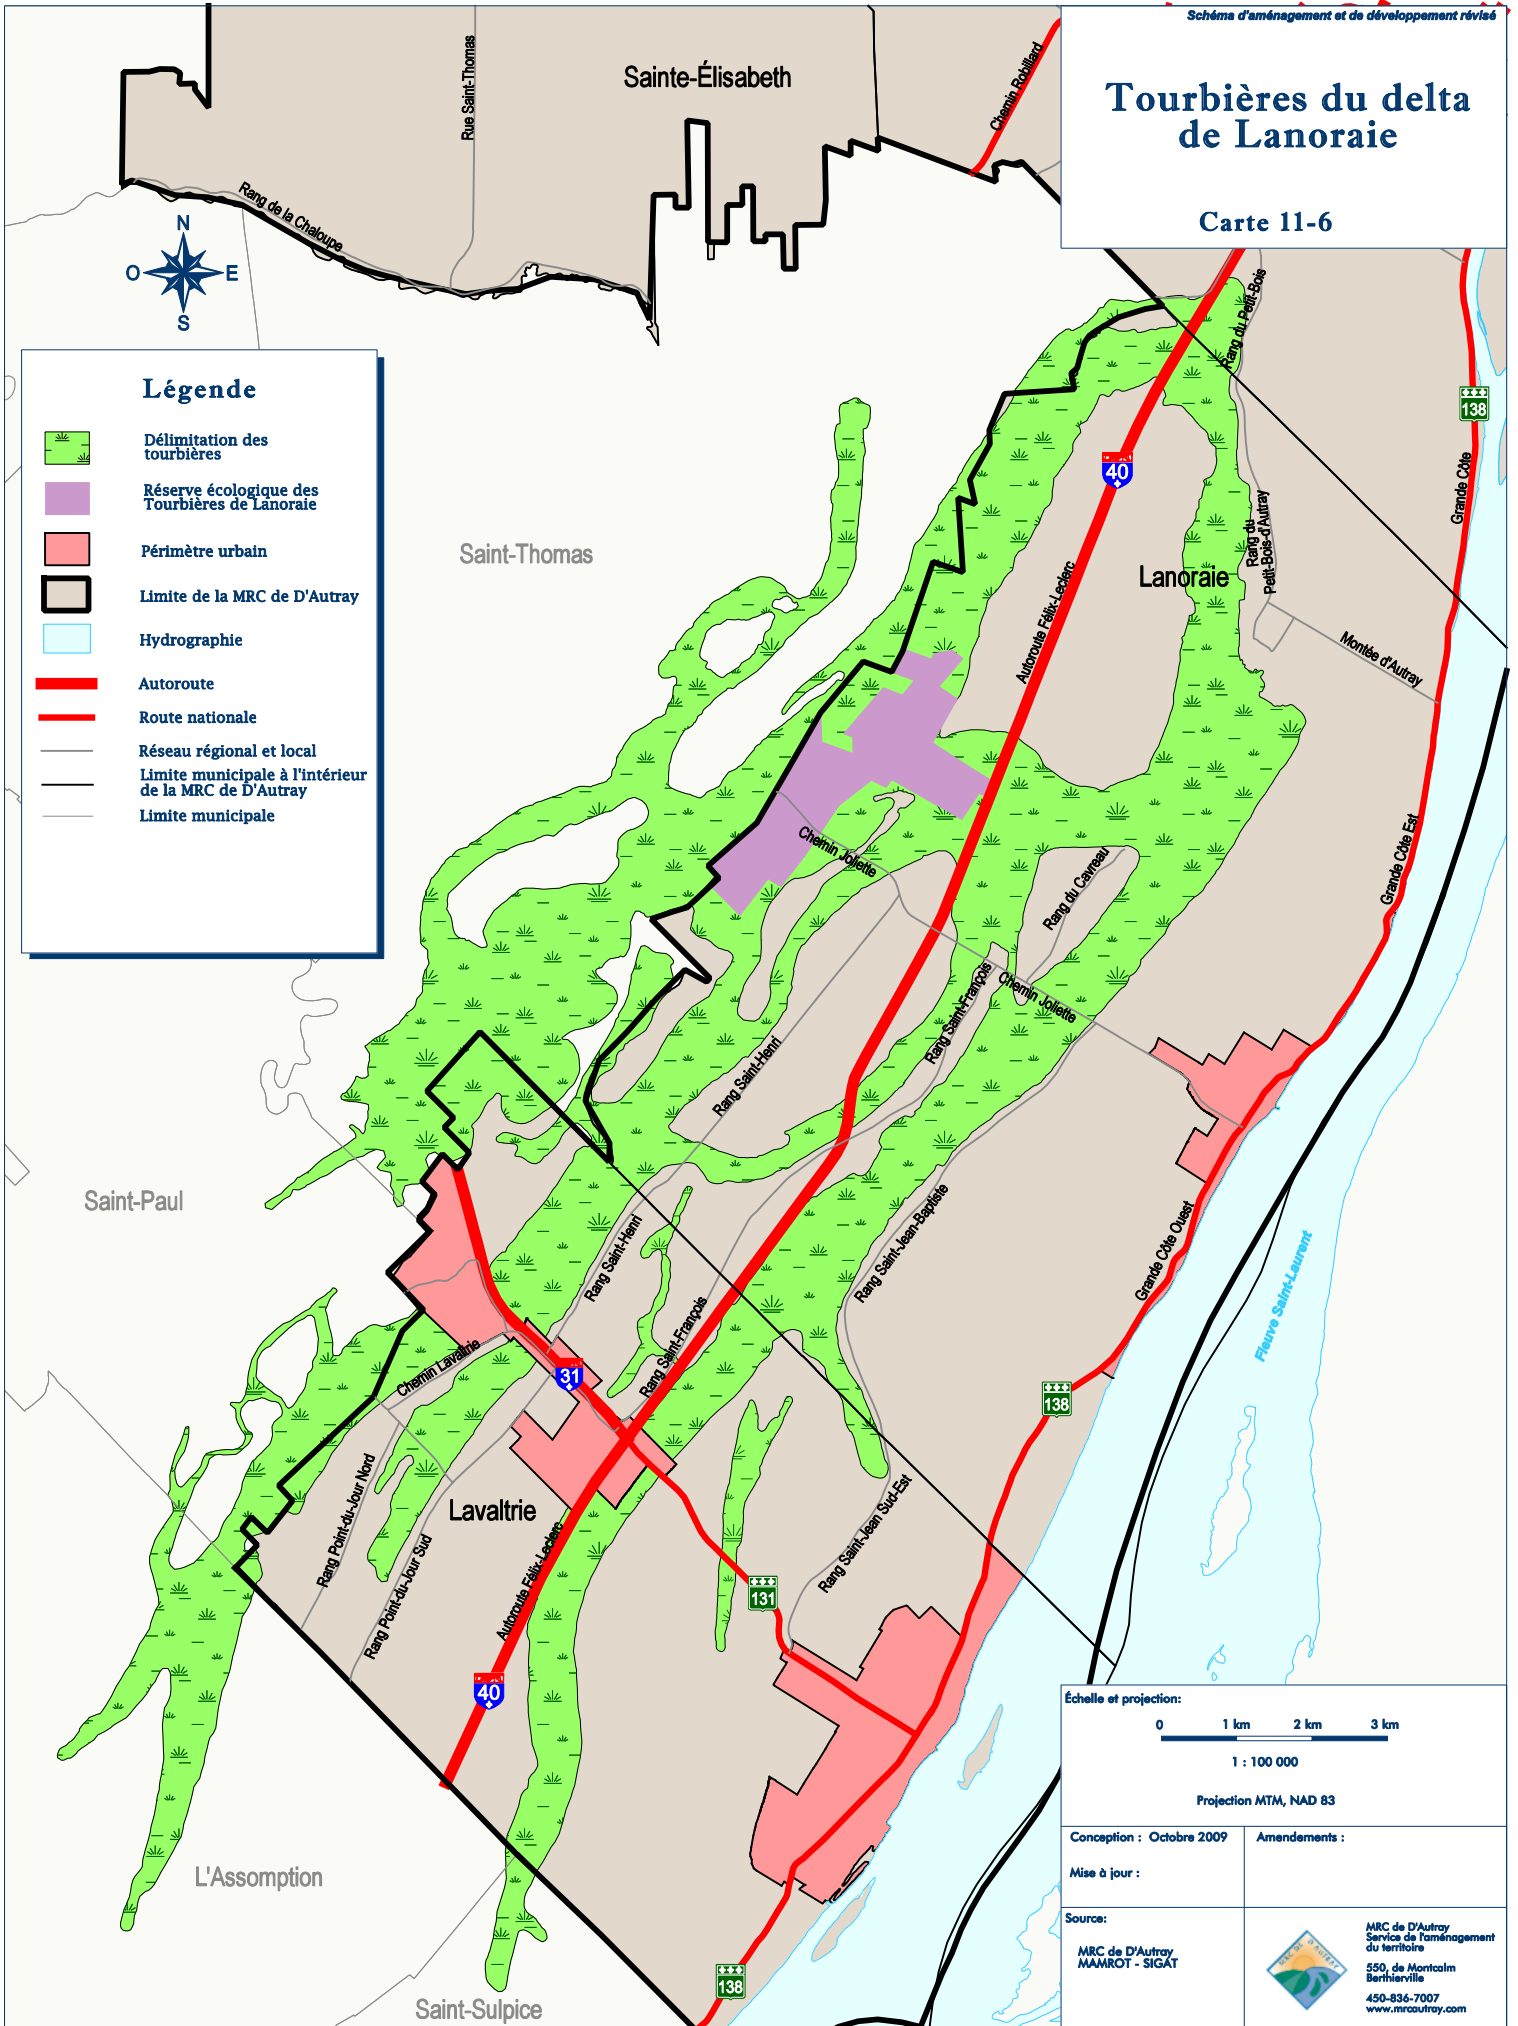

# Tourbières du delta de Lanoraie

Carte 11-6

## Légende

-  Délimitation des tourbières
-  Réserve écologique des Tourbières de Lanoraie
-  Périmètre urbain
-  Limite de la MRC de D'Autray
-  Hydrographie
-  Autoroute
-  Route nationale
-  Réseau régional et local
-  Limite municipale à l'intérieur de la MRC de D'Autray
-  Limite municipale

Echelle et projection:  1 : 100 000 Projection MTM, NAD 83	
Conception : Octobre 2009 Mise à jour :	Amendements :
Source: MRC de D'Autray MAWROT - SIGAT	 MRC de D'Autray Service de l'aménagement du territoire 850, de Montcalm Berthierville 450-836-7007 www.mrcdautray.com