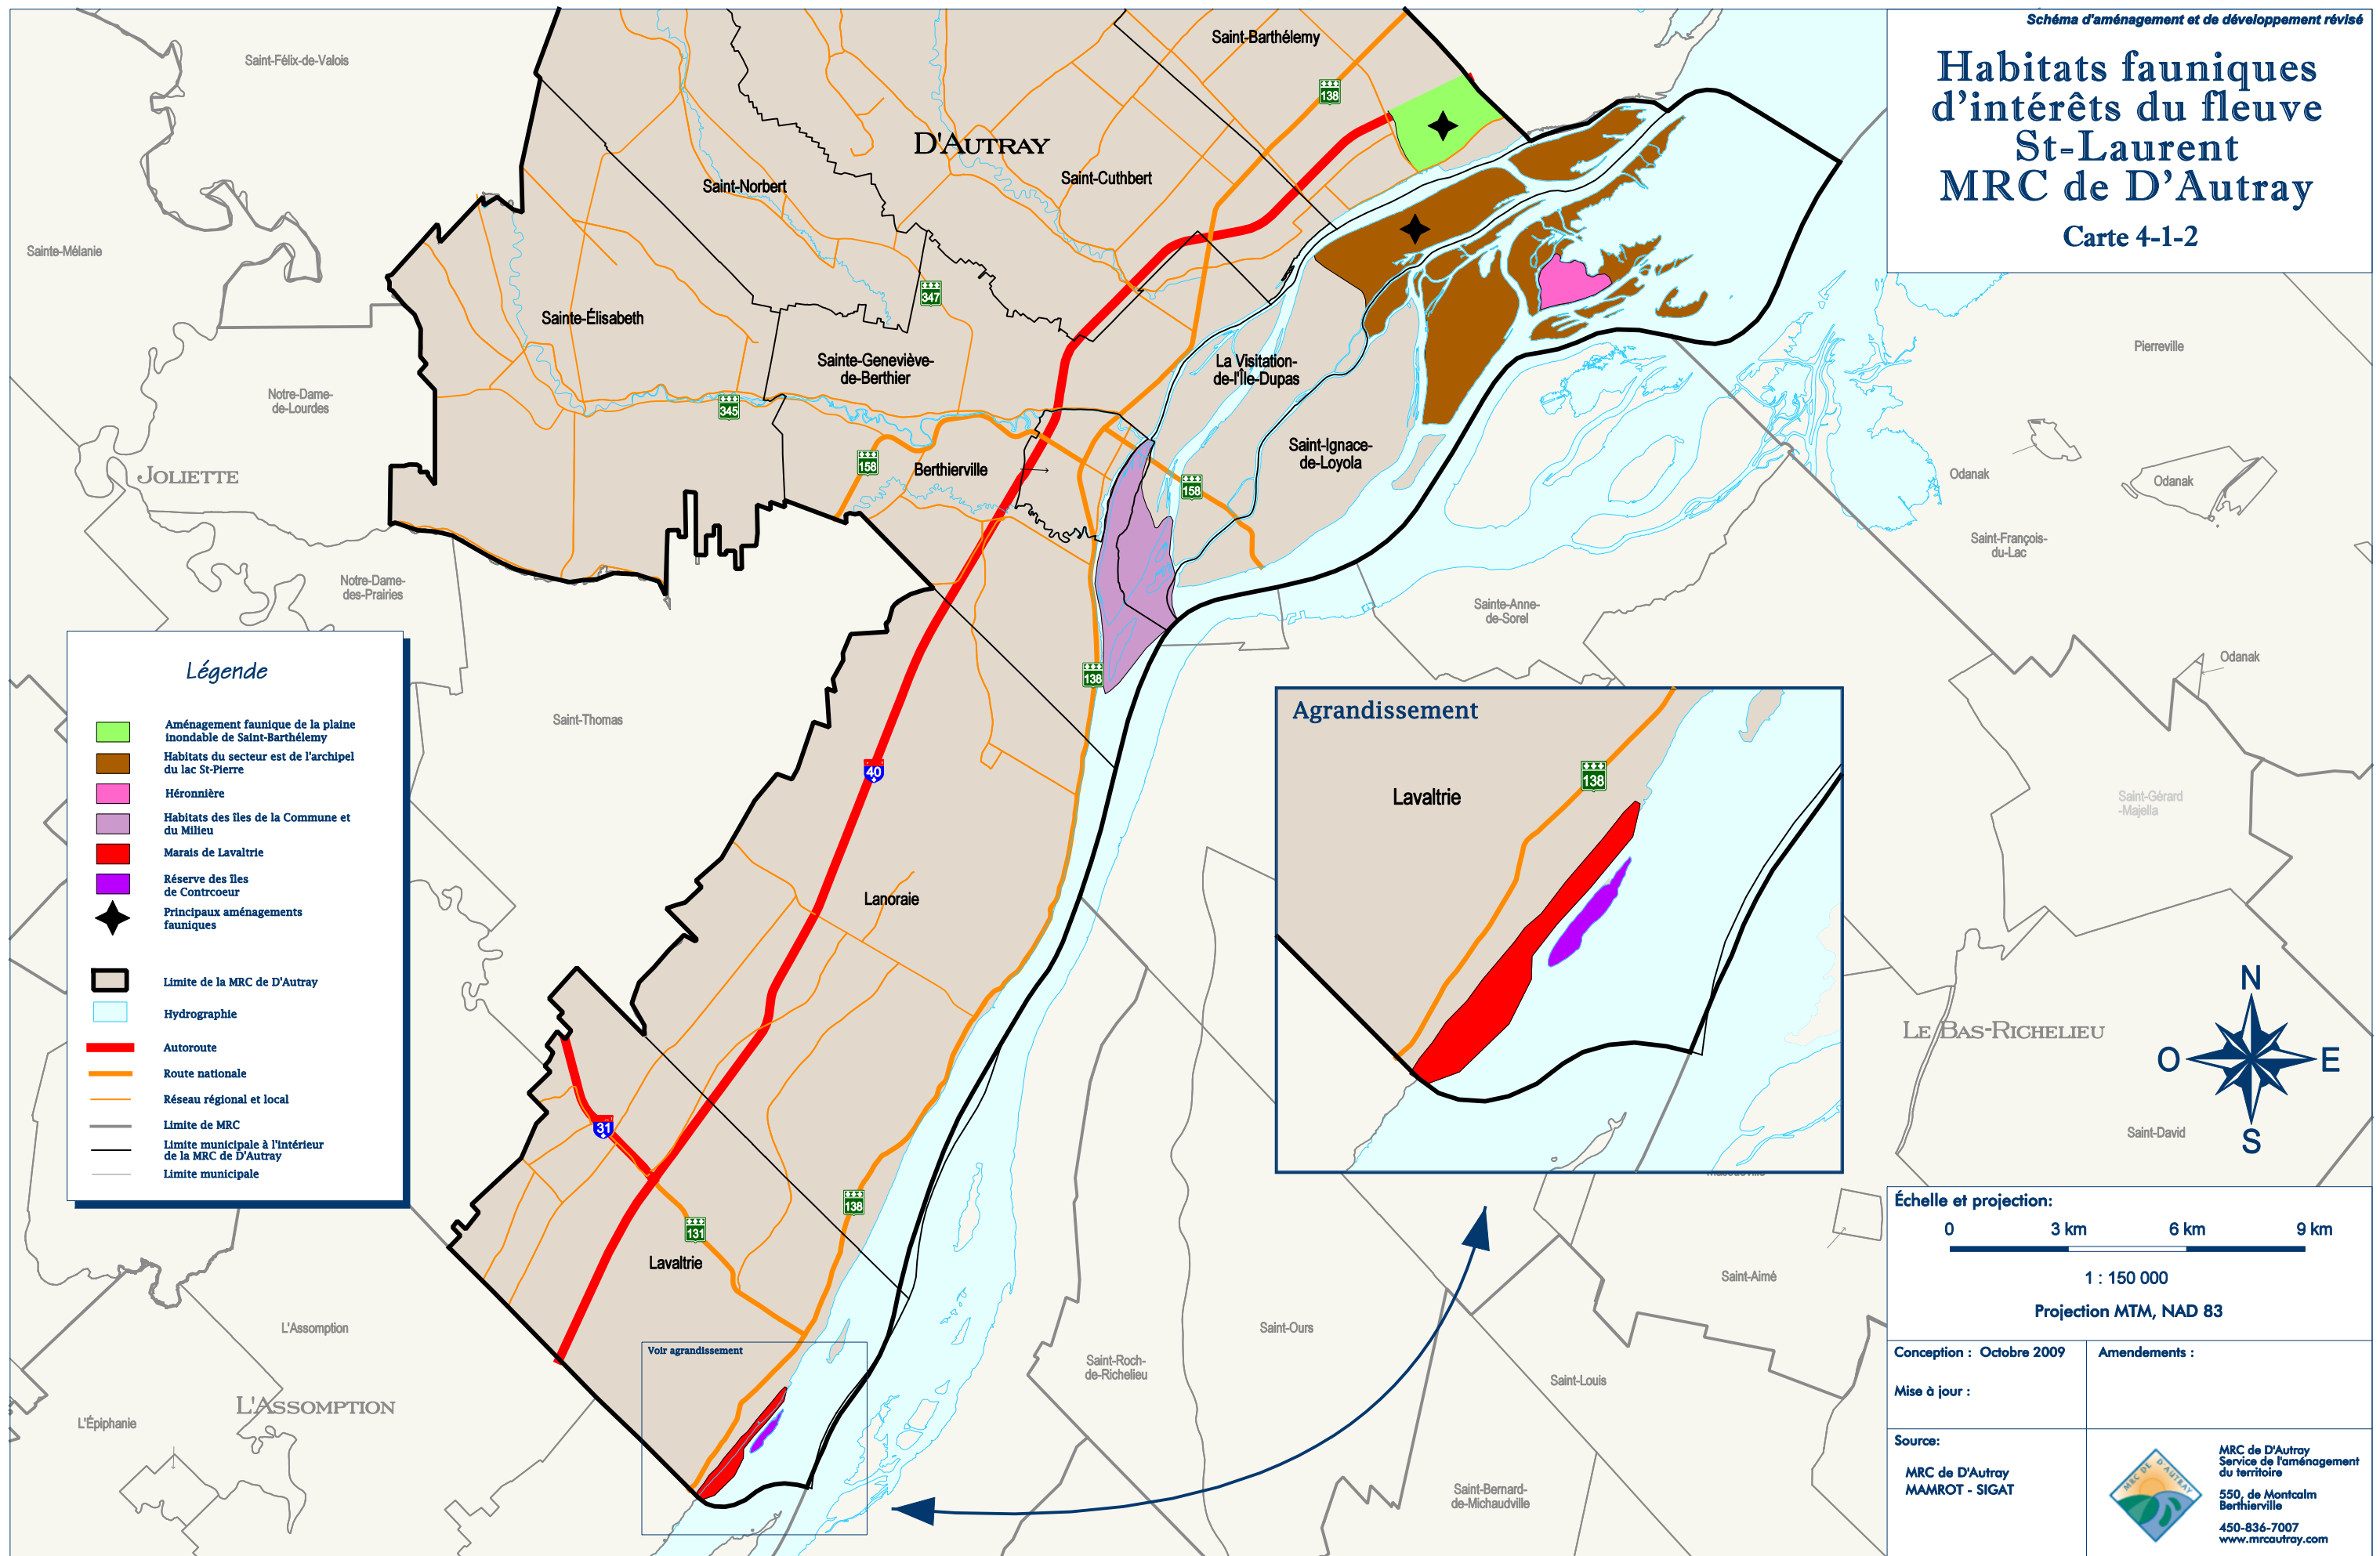

Habitats fauniques d'intérêts du fleuve St-Laurent

MRC de D'Autray

Carte 4-1-2

Légende

- Aménagement faunique de la plaine inondable de Saint-Barthélemy
- Habitats du secteur est de l'archipel du lac St-Pierre
- Héronnière
- Habitats des îles de la Commune et du Milieu
- Marais de Lavaltrie
- Réserve des îles de Controcoeur
- Principaux aménagements fauniques
- Limite de la MRC de D'Autray
- Hydrographie
- Autoroute
- Route nationale
- Réseau régional et local
- Limite de MRC
- Limite municipale à l'intérieur de la MRC de D'Autray
- Limite municipale

Échelle et projection:
 0 3 km 6 km 9 km
 1 : 150 000
 Projection MTM, NAD 83

Conception : Octobre 2009 Amendements :

Mise à jour :

Source:
 MRC de D'Autray
 MAMROT - SIGAT

MRC de D'Autray
 Service de l'aménagement du territoire
 550, de Montcalm
 Berthierville
 450-836-7007
 www.mrcdautray.com