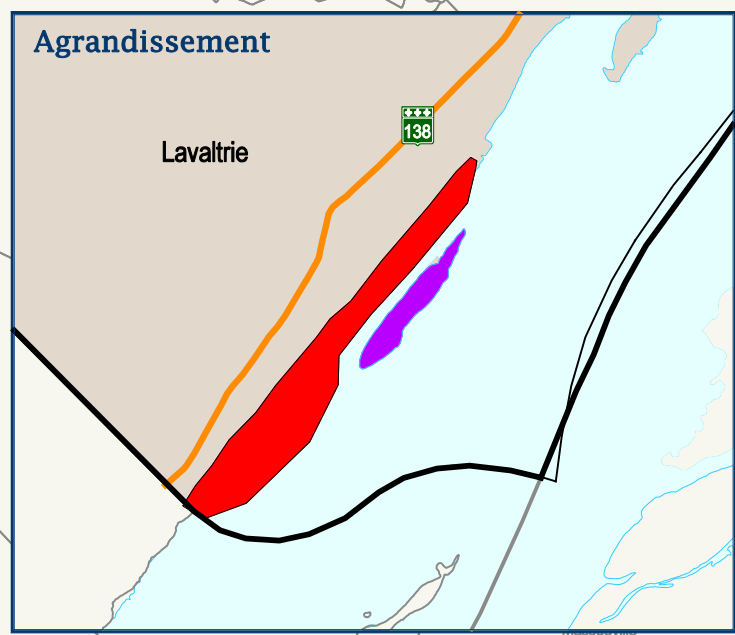

Habitats fauniques d'intérêts du fleuve St-Laurent

MRC de D'Autray

Carte 4-1-2

Légende

- Aménagement faunique de la plaine inondable de Saint-Barthélemy
- Habitats du secteur est de l'archipel du lac St-Pierre
- Héronnière
- Habitats des îles de la Commune et du Milieu
- Marais de Lavaltrie
- Réserve des îles de Controcoeur
- Principaux aménagements fauniques
- Limite de la MRC de D'Autray
- Hydrographie
- Autoroute
- Route nationale
- Réseau régional et local
- Limite de MRC
- Limite municipale à l'intérieur de la MRC de D'Autray
- Limite municipale