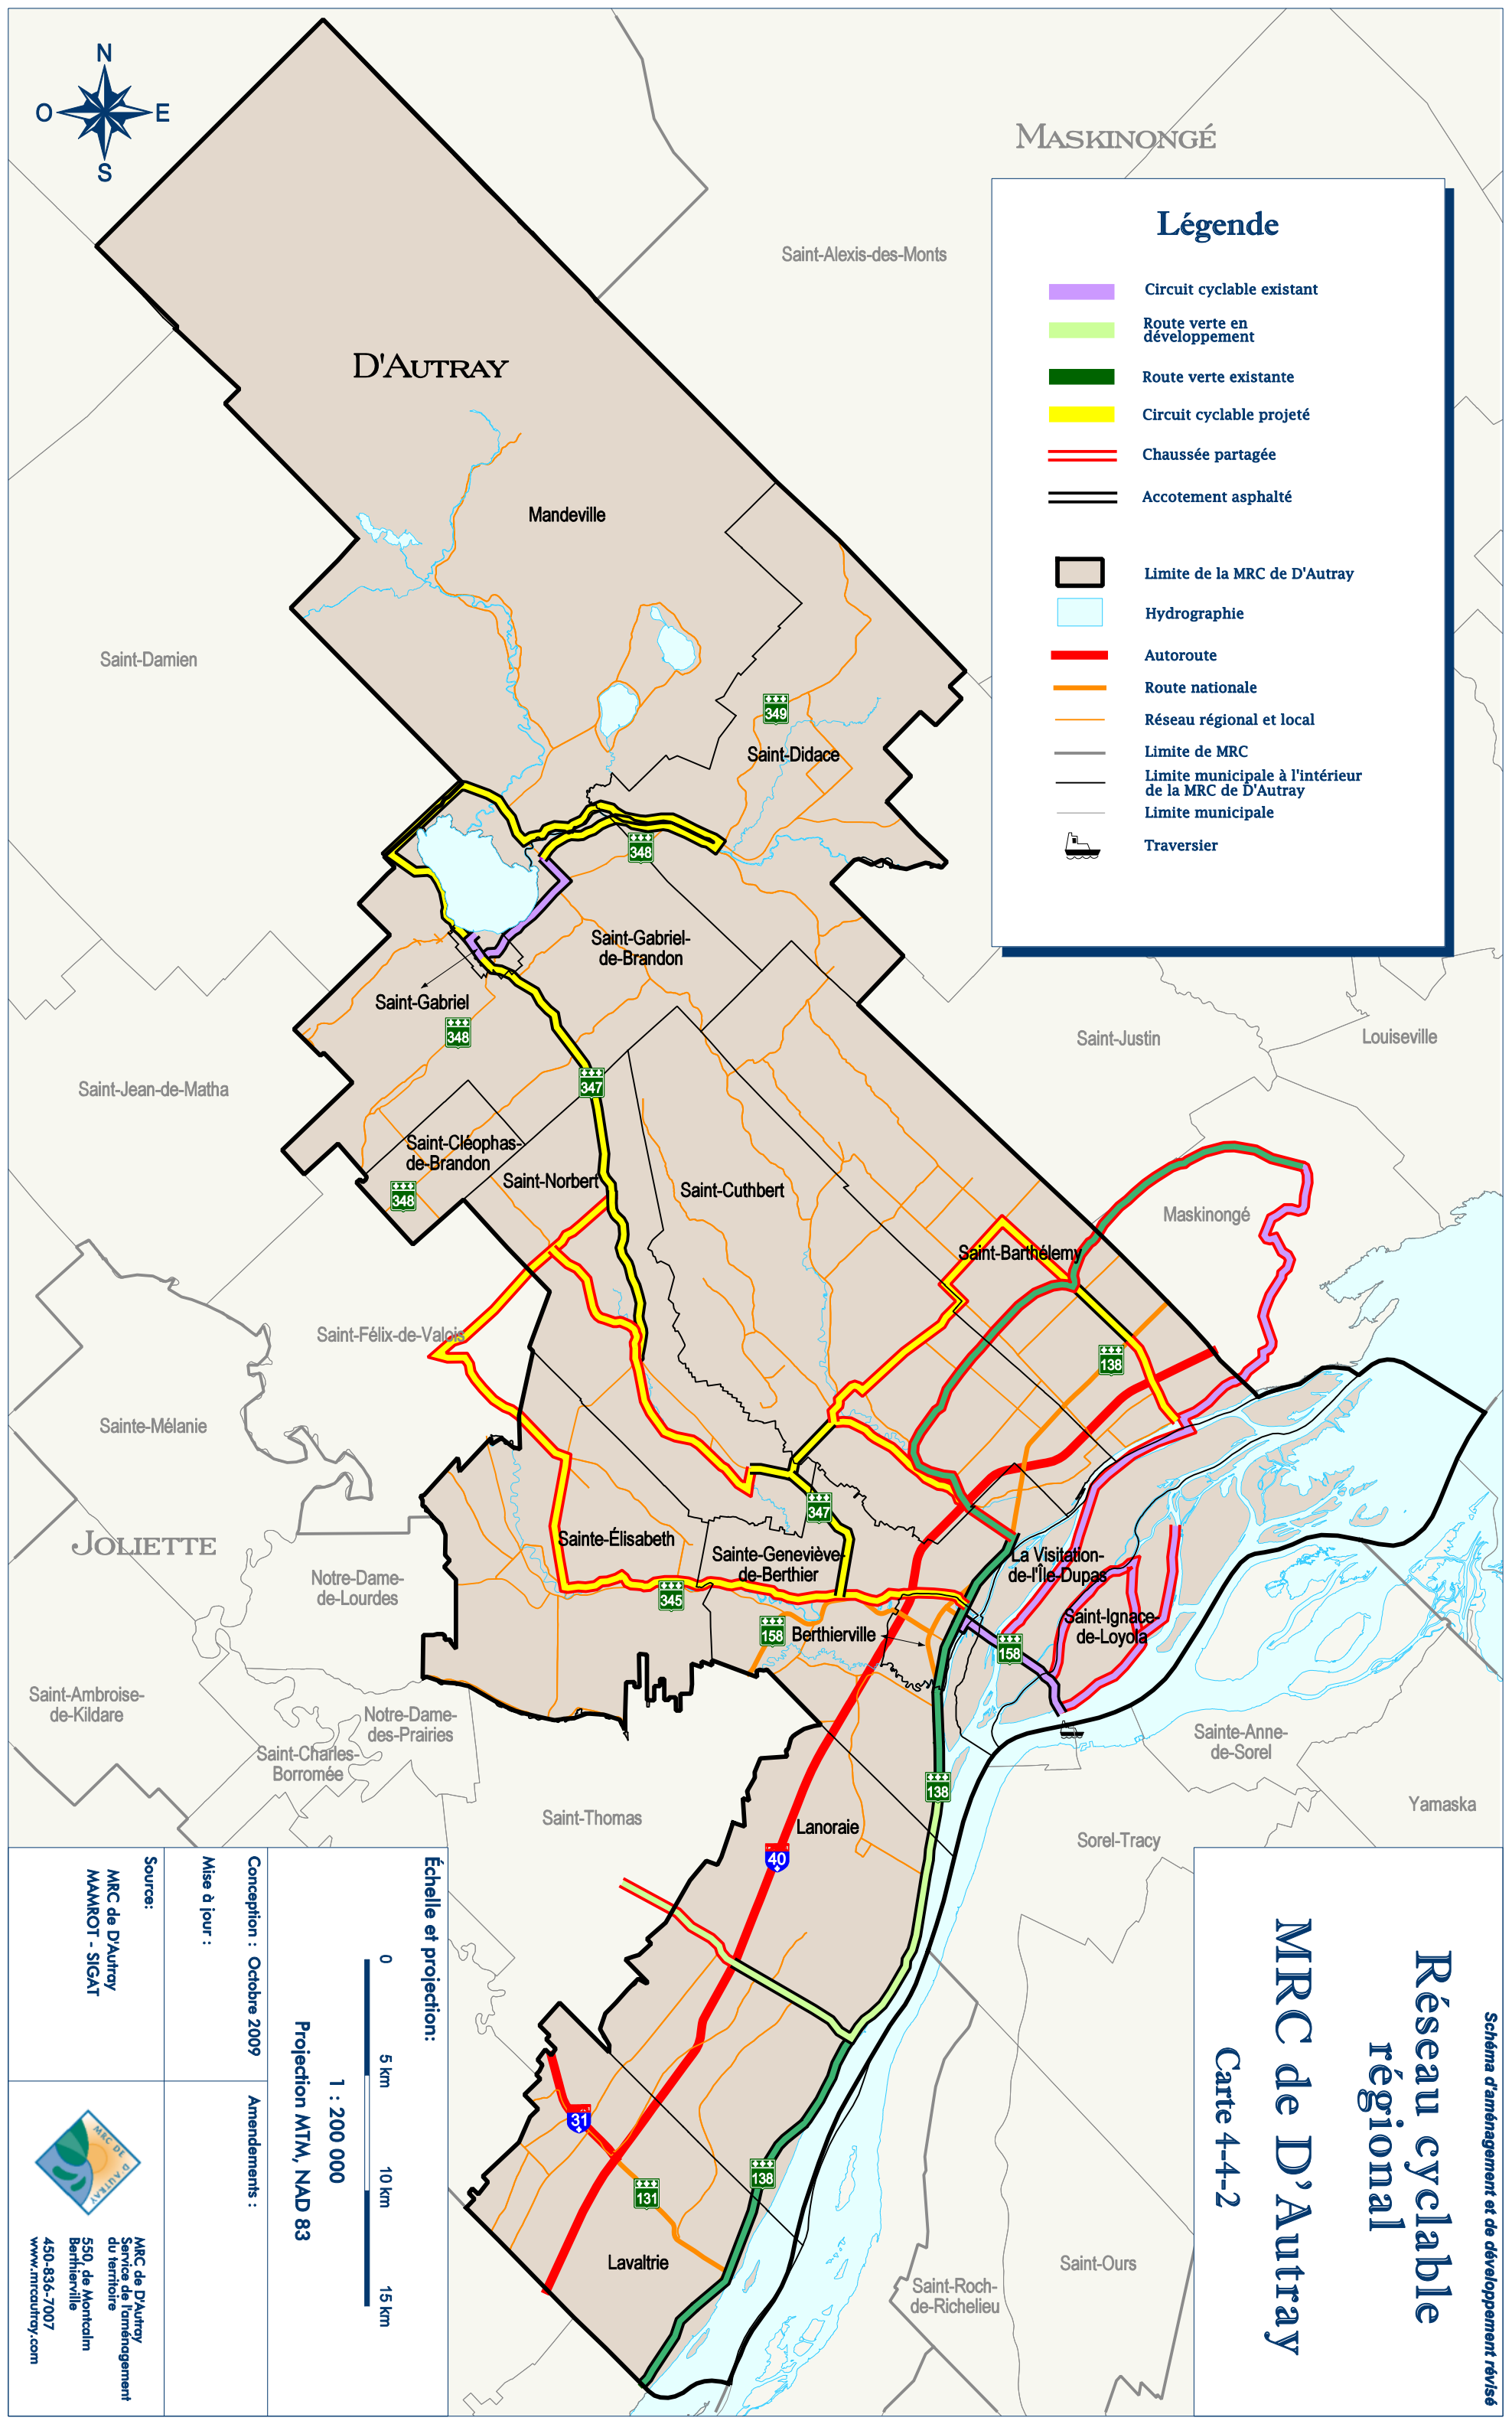

### Légende

- Circuit cyclable existant
- Route verte en développement
- Route verte existante
- Circuit cyclable projeté
- Chaussée partagée
- Accotement asphalté
  
- Limite de la MRC de D'Autray
- Hydrographie
- Autoroute
- Route nationale
- Réseau régional et local
- Limite de MRC
- Limite municipale à l'intérieur de la MRC de D'Autray
- Limite municipale
- Traversier

# Réseau cyclable régional