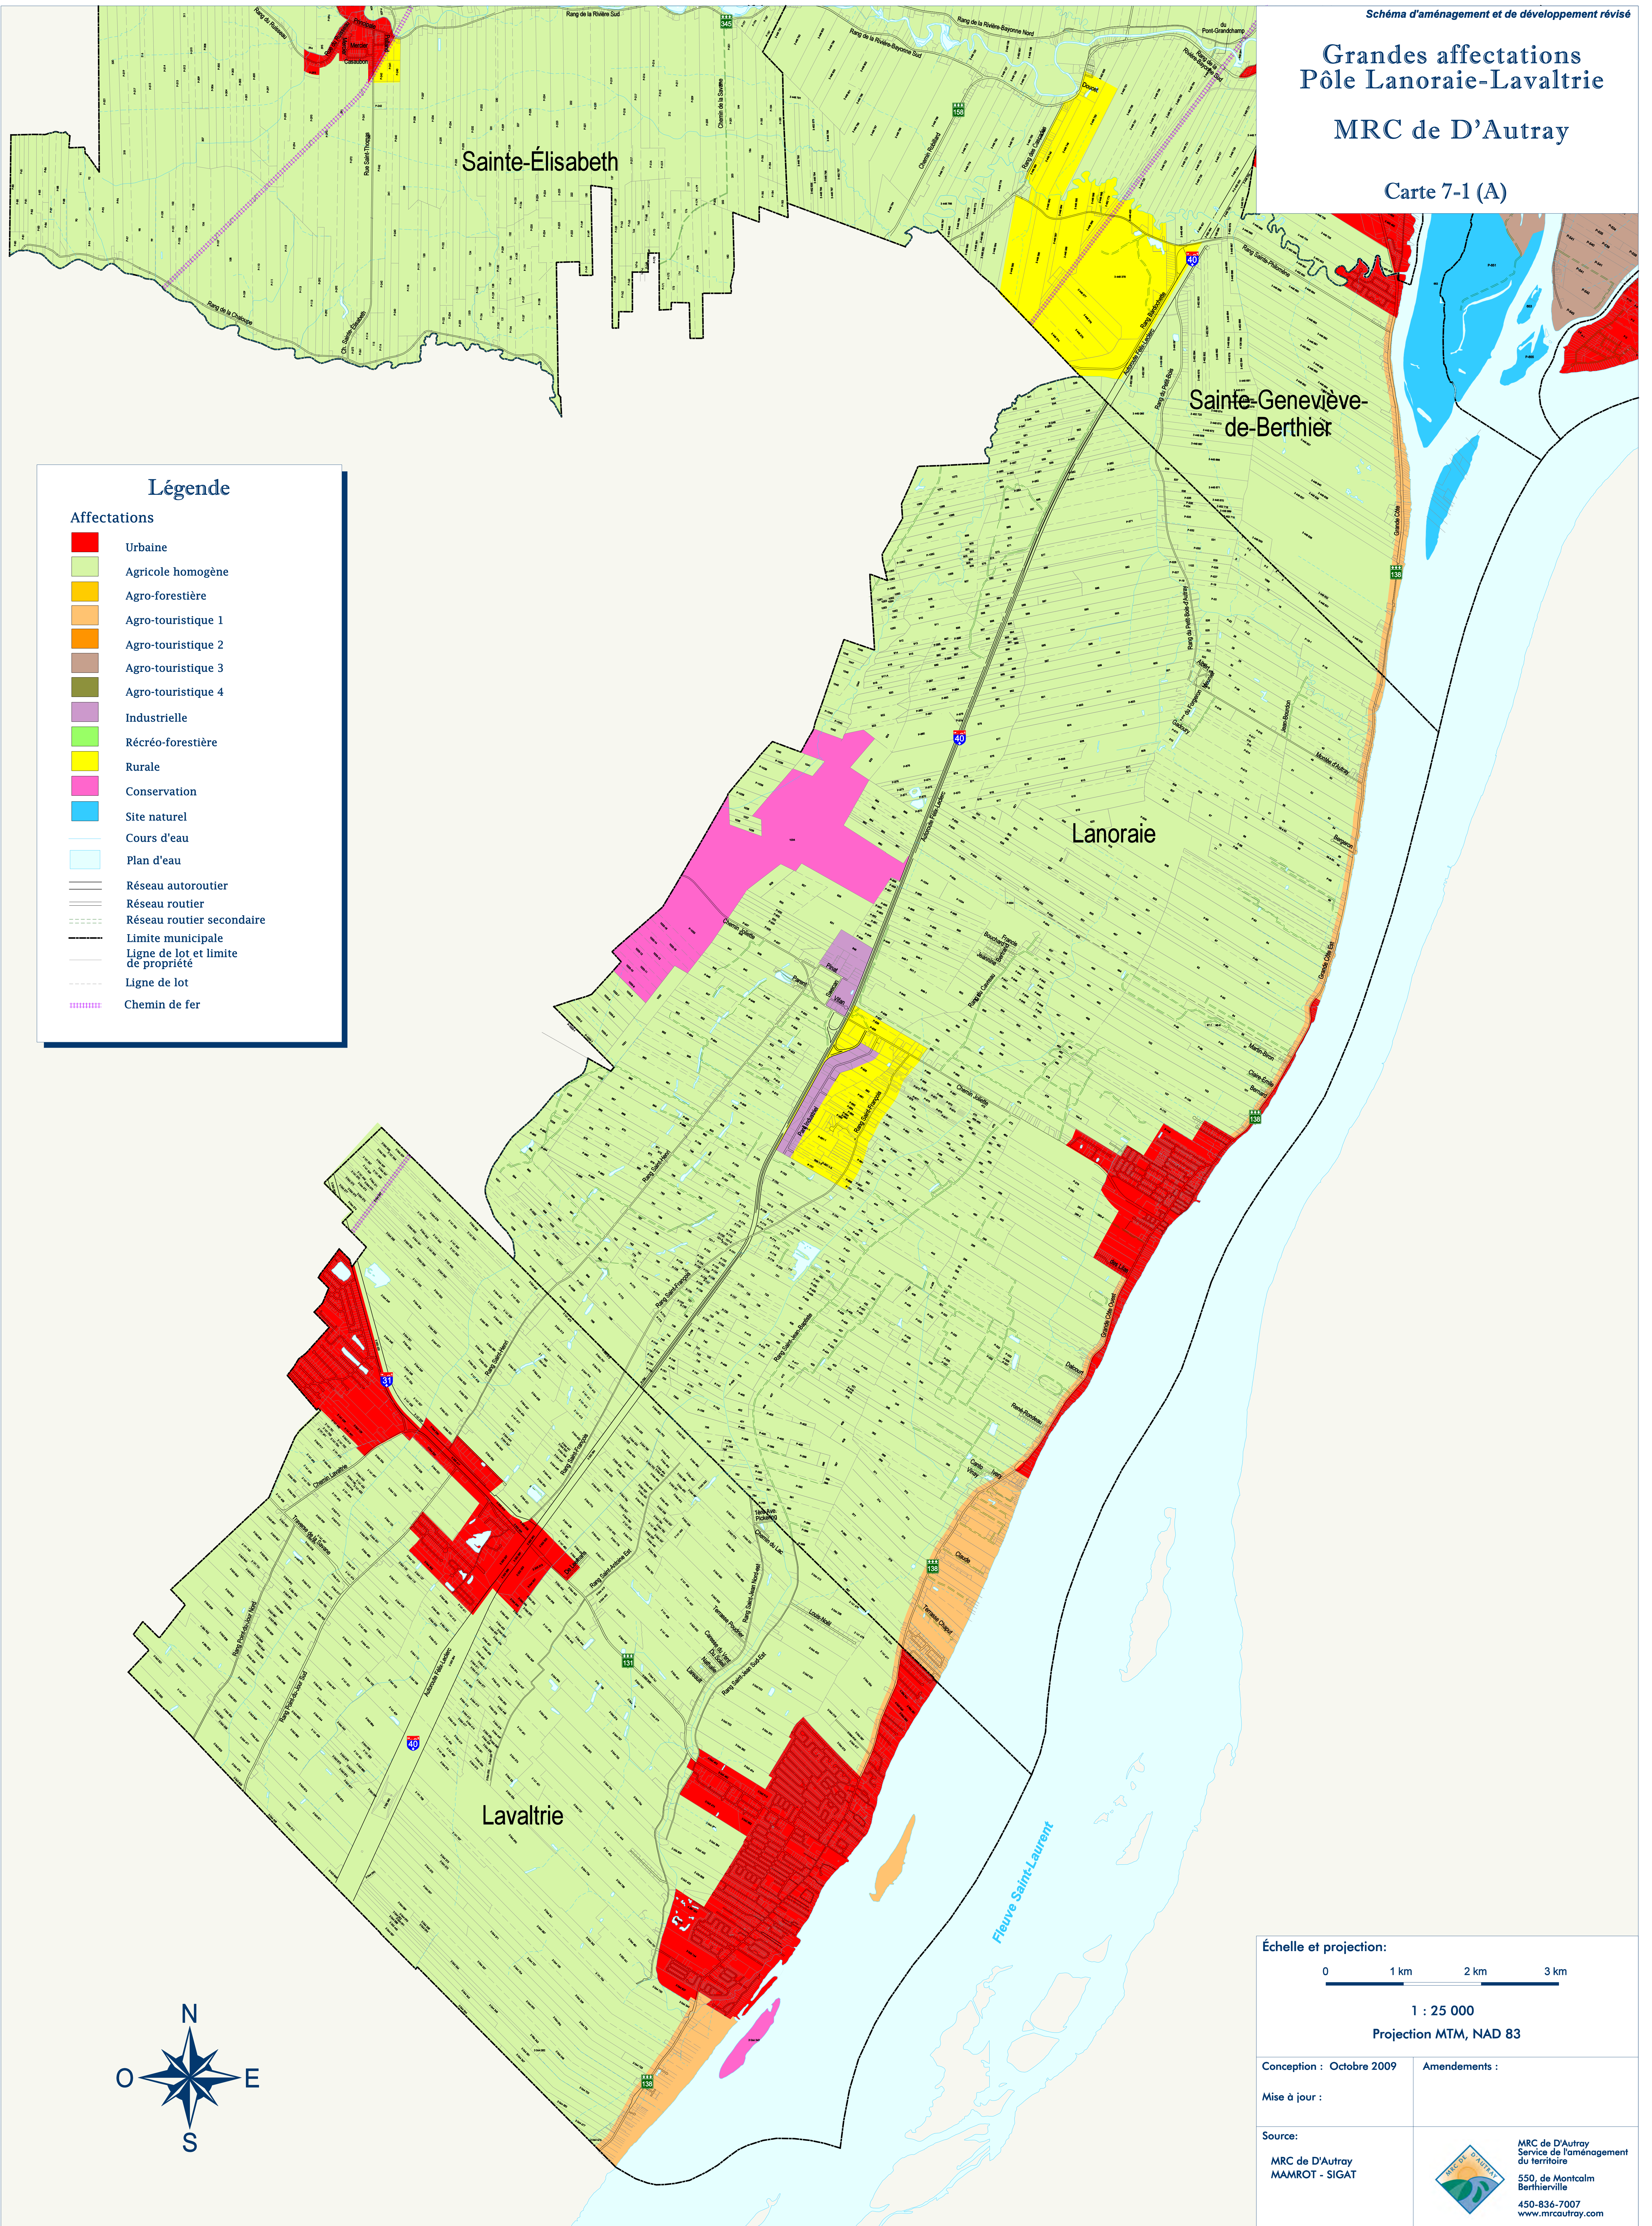

Grandes affectations Pôle Lanoraie-Lavaltrie

MRC de D'Autray

Carte 7-1 (A)

Légende

Affectations

- Urbaine
- Agricole homogène
- Agro-forestière
- Agro-touristique 1
- Agro-touristique 2
- Agro-touristique 3
- Agro-touristique 4
- Industrielle
- Récréo-forestière
- Rurale
- Conservation
- Site naturel
- Cours d'eau
- Plan d'eau
- Réseau autoroutier
- Réseau routier
- Réseau routier secondaire
- Limite municipale
- Ligne de lot et limite de propriété
- Ligne de lot
- Chemin de fer

Échelle et projection:

1 : 25 000

Projection MTM, NAD 83

Conception : Octobre 2009

Amendements :

Mise à jour :

Source:

MRC de D'Autray
MAMROT - SIGAT