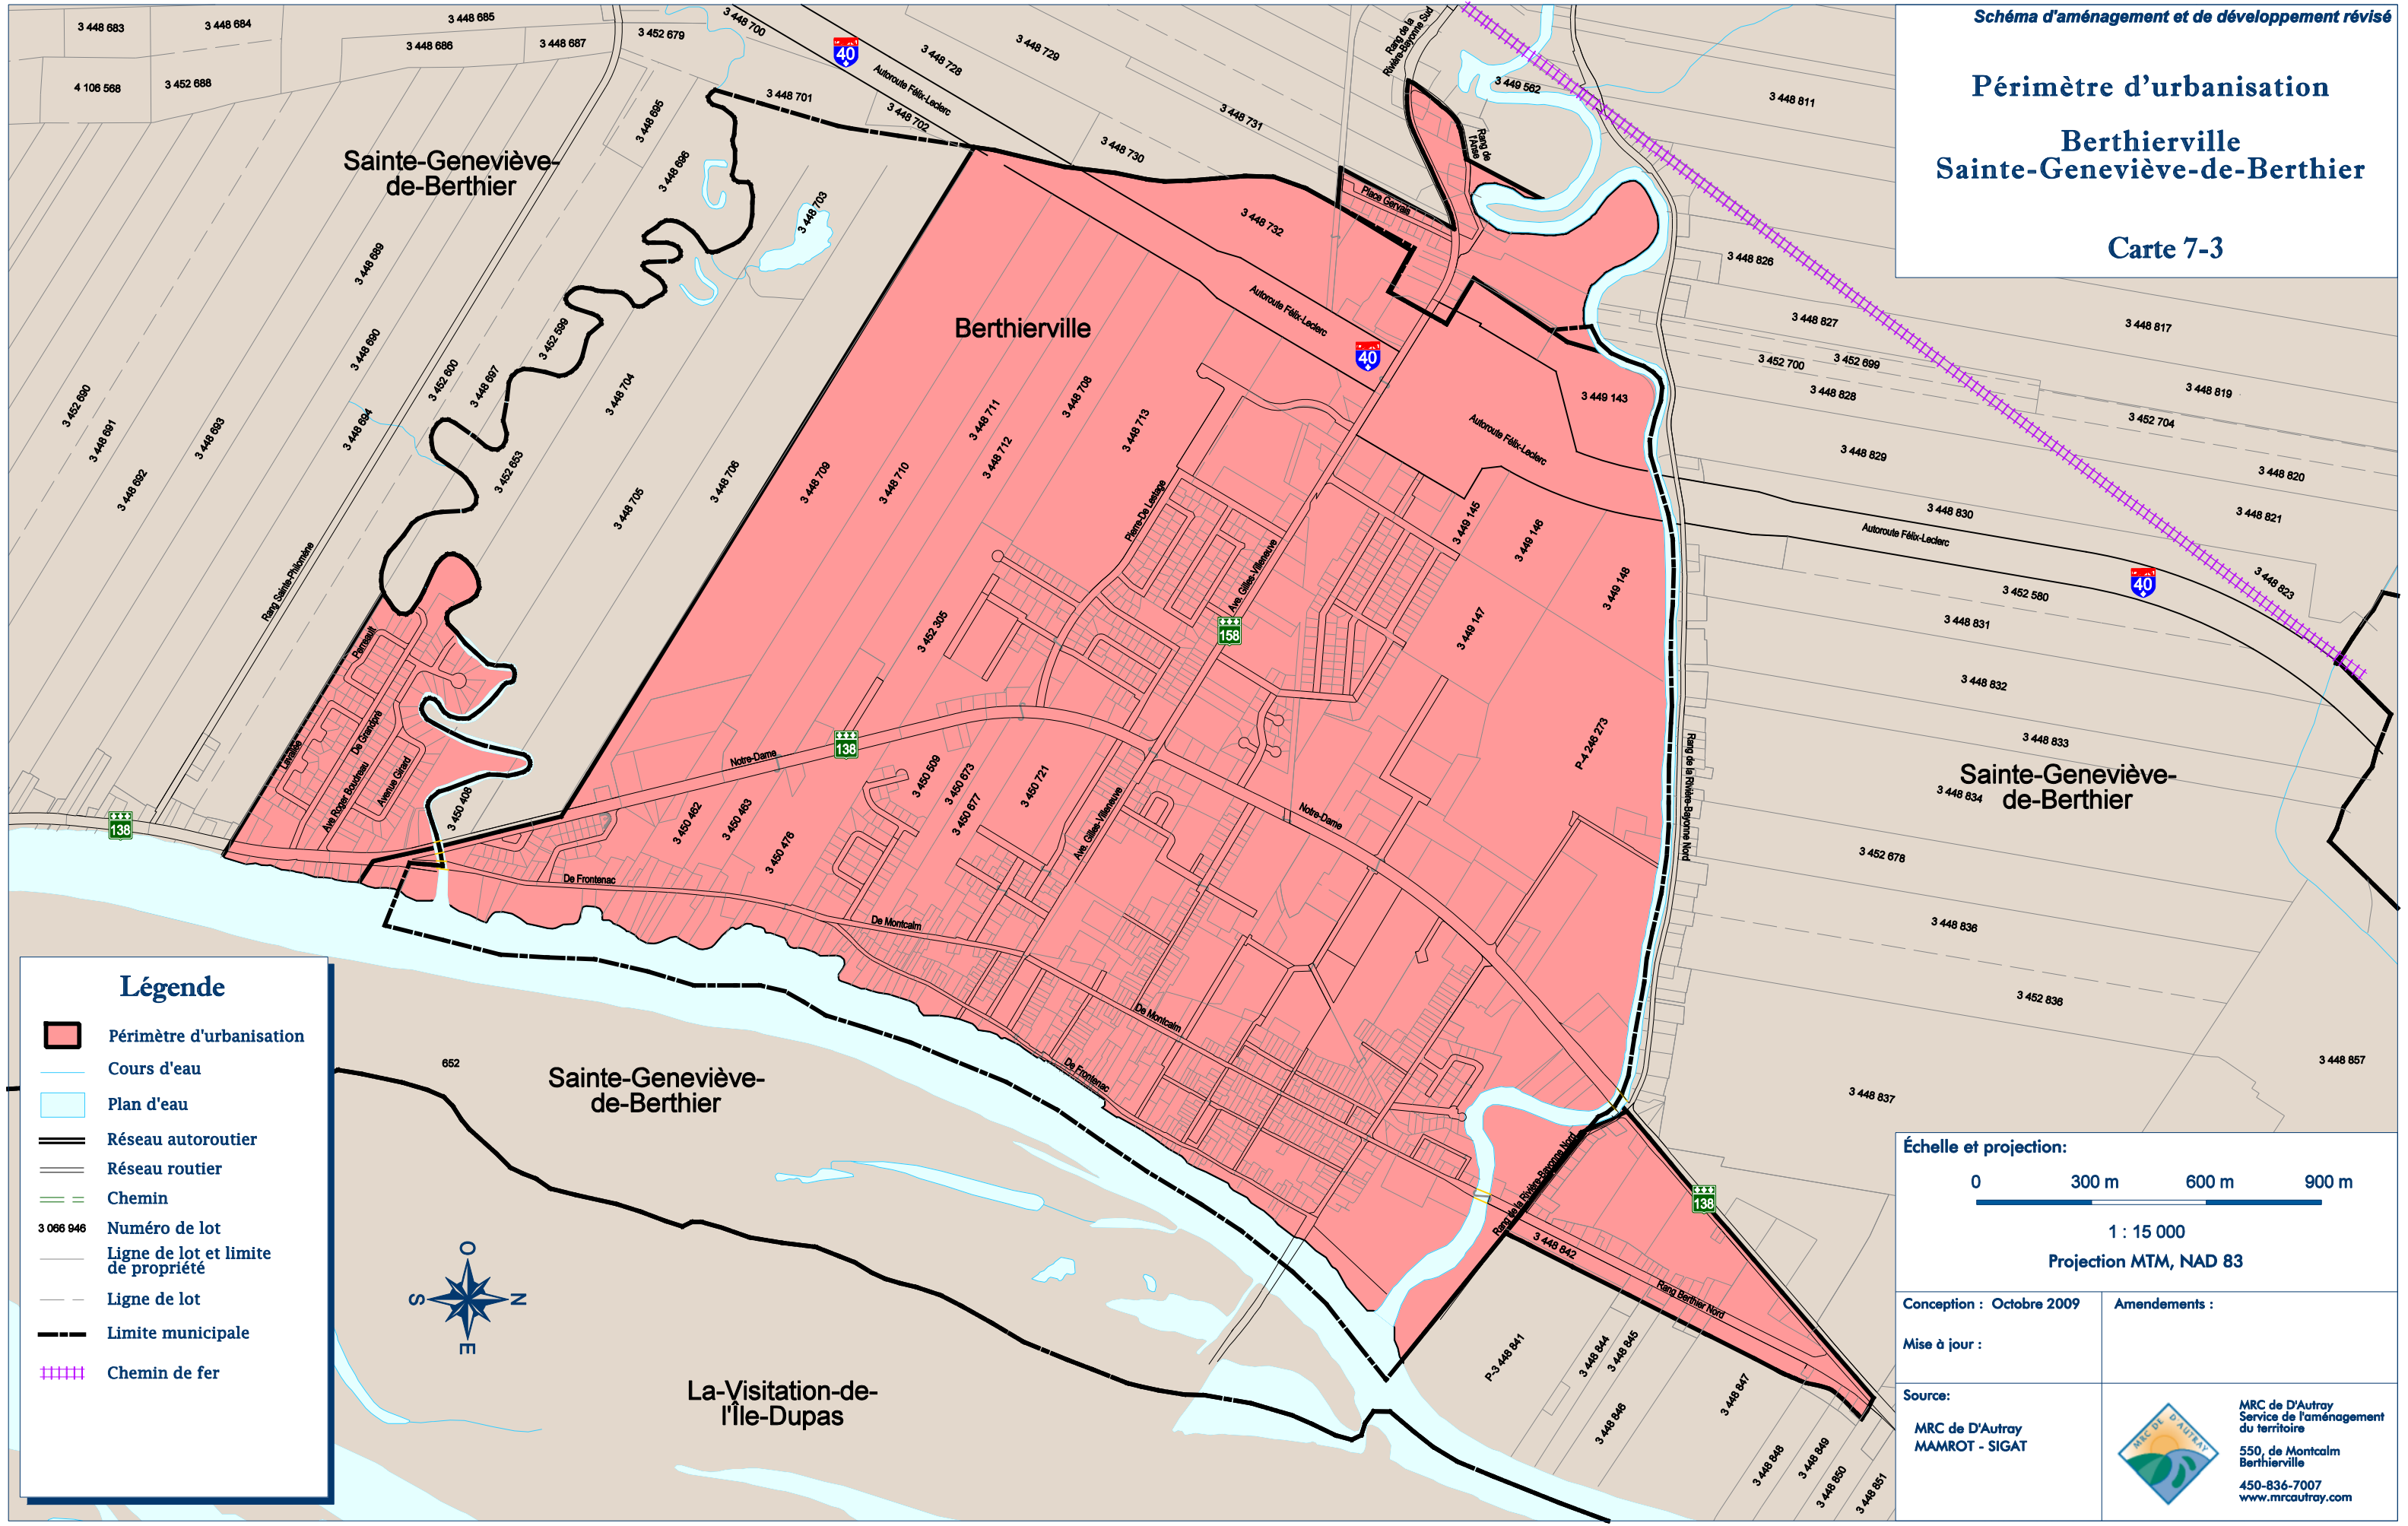

Périmètre d'urbanisation Berthierville Sainte-Geneviève-de-Berthier

Carte 7-3

Légende

- Périmètre d'urbanisation
- Cours d'eau
- Plan d'eau
- Réseau autoroutier
- Réseau routier
- Chemin
- Numéro de lot
- Ligne de lot et limite de propriété
- Ligne de lot
- Limite municipale
- Chemin de fer

Échelle et projection:

0 300 m 600 m 900 m

1 : 15 000

Projection MTM, NAD 83

Conception : Octobre 2009	Amendements :
Mise à jour :	
Source: MRC de D'Autray MAMROT - SIGAT	 <p>MRC de D'Autray Service de l'aménagement du territoire 550, de Montcalm Berthierville 450-836-7007 www.mrcdautray.com</p>